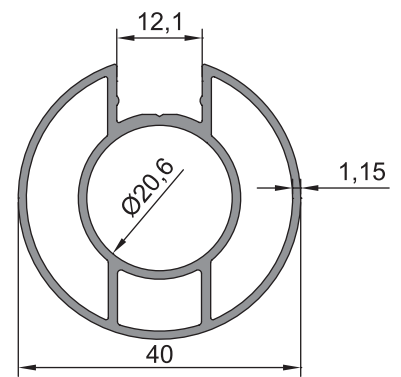

08 - 044 (0,756 kg/m)

08 - 016 (0,768 kg/m)

08 - 008 (0,739 kg/m)

08 - 012 (0,576 kg/m)

08 - 011 (0,703 kg/m)

08 - 001 (0,263 kg/m)

08 - 002 (0,355 kg/m)

08 - 003 (0,352 kg/m)

08 - 040 (2,706 kg/m)

08 - 039 (1,631 kg/m)

08 - 028 (1,748 kg/m)

08 - 019 (1,510 kg/m)

08 - 017 (1,115 kg/m)

08 - 030 (2,008 kg/m)

08 - 066 (0,176 kg/m)

08 - 048 (1,317 kg/m)

08 - 037 (1,330 kg/m)

YUVARLAK KÜPEŞTE PROFİLLERİ

08 - 046 (0,697 kg/m)

08 - 062 (0,705 kg/m)

08 - 067 (0,805 kg/m)

08 - 070 (0,897 kg/m)

08 - 061 (0,924 kg/m)

08 - 074 (2,192 kg/m)