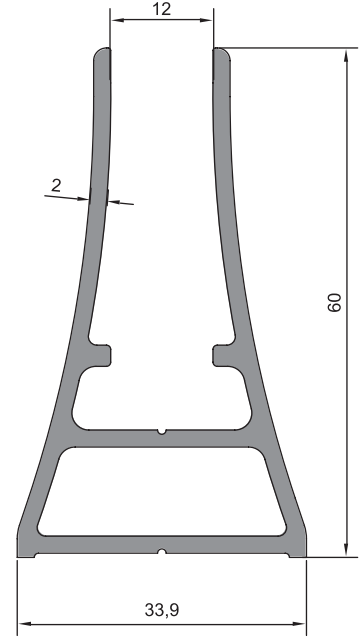

KÜPEŞTE PROFİLLERİ

08 - 075 (0,862 kg/m)

08 - 015 (0,990 kg/m)

08 - 072 (0,900 kg/m)

08 - 020 (1,118 kg/m)

08 - 021 (0,803 kg/m)

08 - 022 (0,845 kg/m)

08 - 023 (0,818 kg/m)

08 - 042 (0,941 kg/m)

08 - 043 (0,722 kg/m)

08 - 054 (1,073 kg/m)

08 - 055 (1,114 kg/m)

08 - 056 (0,867 kg/m)

08 - 063 (1,160 kg/m)

08 - 069 (0,781 kg/m)

08 - 123 (0,753kg/m)

08 - 068 (1,786 kg/m)

08 - 031 (3,492 kg/m)

08 - 036 (1,450 kg/m)

08 - 033 (2,352 kg/m)

08 - 026 (0,965 kg/m)

08 - 035 (1,824 kg/m)

08 - 024 (0,448 kg/m)

08 - 025 (0,464 kg/m)

08 - 027 (0,247 kg/m)

08 - 049 (0,995 kg/m)

08 - 059 (0,894 kg/m)

08 - 071 (1,005 kg/m)

08 - 032 (3,940 kg/m)

08 - 029 (1,930 kg/m)

08 - 034 (0,853 kg/m)

08 - 038 (1,951 kg/m)