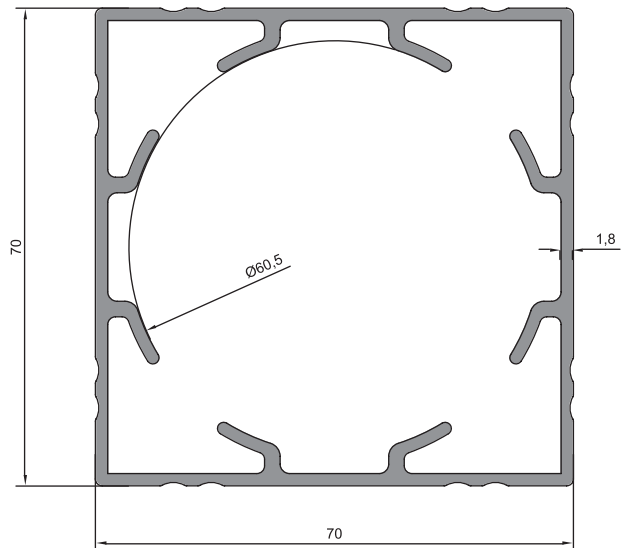

KÜPEŞTE PROFİLLERİ

08 - 075 (0,862 kg/m)

08 - 015 (0,990 kg/m)

08 - 072 (0,900 kg/m)

08 - 020 (1,118 kg/m)

08 - 021 (0,803 kg/m)

08 - 022 (0,845 kg/m)

08 - 023 (0,818 kg/m)

08 - 042 (0,941 kg/m)

08 - 043 (0,722 kg/m)

08 - 054 (1,073 kg/m)

08 - 055 (1,114 kg/m)

08 - 056 (0,867 kg/m)

08 - 063 (1,160 kg/m)

08 - 069 (0,781 kg/m)

08 - 123 (0,753kg/m)

08 - 037 (1,330 kg/m)

YUVARLAK KÜPEŞTE PROFİLLERİ

08 - 046 (0,697 kg/m)

08 - 062 (0,705 kg/m)

08 - 067 (0,805 kg/m)

08 - 070 (0,897 kg/m)

08 - 061 (0,924 kg/m)

08 - 074 (2,192 kg/m)