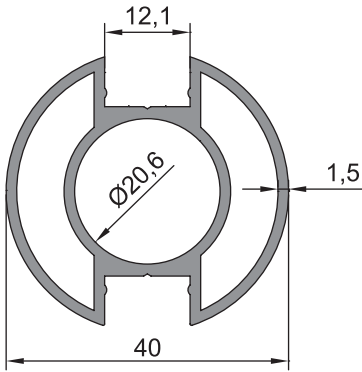

08-124 (0,241 kg/m)

08 - 006 (0,067 kg/m)

08 - 014 (0,058 kg/m)

08 - 045 (0,084 kg/m)

08 - 007 (0,897 kg/m)

08 - 009 (1,049 kg/m)

08 - 004 (0,775 kg/m)

08 - 010 (0,847 kg/m)

08 - 037 (1,330 kg/m)

YUVARLAK KÜPEŞTE PROFİLLERİ

08 - 046 (0,697 kg/m)

08 - 062 (0,705 kg/m)

08 - 067 (0,805 kg/m)

08 - 070 (0,897 kg/m)

08 - 061 (0,924 kg/m)

08 - 074 (2,192 kg/m)