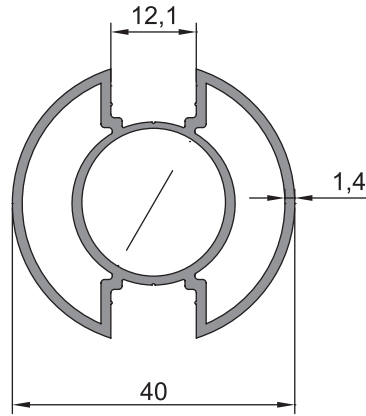

08-124 (0,241 kg/m)

08 - 006 (0,067 kg/m)

08 - 014 (0,058 kg/m)

08 - 045 (0,084 kg/m)

08 - 007 (0,897 kg/m)

08 - 009 (1,049 kg/m)

08 - 004 (0,775 kg/m)

08 - 010 (0,847 kg/m)

08 - 037 (1,330 kg/m)

YUVARLAK KÜPEŞTE PROFİLLERİ

08 - 046 (0,697 kg/m)

08 - 062 (0,705 kg/m)

08 - 067 (0,805 kg/m)

08 - 070 (0,897 kg/m)

08 - 061 (0,924 kg/m)

08 - 074 (2,192 kg/m)