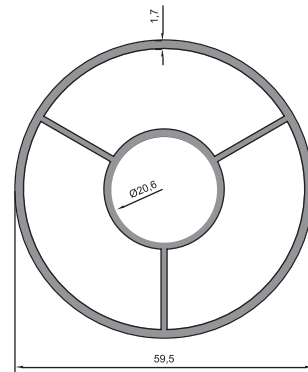

08 - 040 (2,706 kg/m)

08 - 039 (1,631 kg/m)

08 - 028 (1,748 kg/m)

08 - 019 (1,510 kg/m)

08 - 017 (1,115 kg/m)

08 - 030 (2,008 kg/m)

08 - 066 (0,176 kg/m)

08 - 048 (1,317 kg/m)

08 - 037 (1,330 kg/m)

YUVARLAK KÜPEŞTE PROFİLLERİ

08 - 046 (0,697 kg/m)

08 - 062 (0,705 kg/m)

08 - 067 (0,805 kg/m)

08 - 070 (0,897 kg/m)

08 - 061 (0,924 kg/m)

08 - 074 (2,192 kg/m)