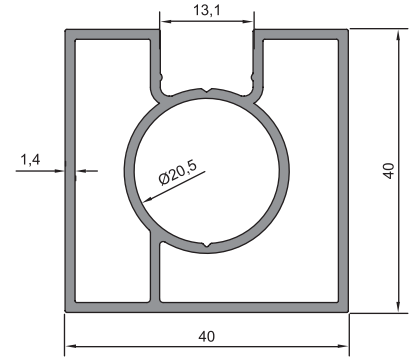

KÜPEŞTE PROFİLLERİ

08 - 075 (0,862 kg/m)

08 - 015 (0,990 kg/m)

08 - 072 (0,900 kg/m)

08 - 020 (1,118 kg/m)

08 - 021 (0,803 kg/m)

08 - 022 (0,845 kg/m)

08 - 023 (0,818 kg/m)

08 - 042 (0,941 kg/m)

08 - 043 (0,722 kg/m)

08 - 054 (1,073 kg/m)

08 - 055 (1,114 kg/m)

08 - 056 (0,867 kg/m)

08 - 063 (1,160 kg/m)

08 - 069 (0,781 kg/m)

08 - 123 (0,753kg/m)

08 - 037 (1,330 kg/m)

YUVARLAK KÜPEŞTE PROFİLLERİ

08 - 046 (0,697 kg/m)

08 - 062 (0,705 kg/m)

08 - 067 (0,805 kg/m)

08 - 070 (0,897 kg/m)

08 - 061 (0,924 kg/m)

08 - 074 (2,192 kg/m)