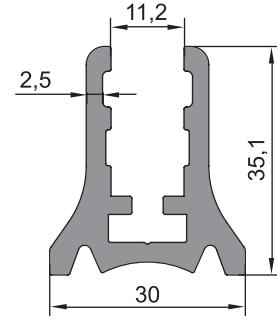

KÜPEŞTE PROFİLLERİ

08 - 075 (0,862 kg/m)

08 - 015 (0,990 kg/m)

08 - 072 (0,900 kg/m)

08 - 020 (1,118 kg/m)

08 - 021 (0,803 kg/m)

08 - 022 (0,845 kg/m)

08 - 023 (0,818 kg/m)

08 - 042 (0,941 kg/m)

08 - 043 (0,722 kg/m)

08 - 054 (1,073 kg/m)

08 - 055 (1,114 kg/m)

08 - 056 (0,867 kg/m)

08 - 063 (1,160 kg/m)

08 - 069 (0,781 kg/m)

08 - 123 (0,753kg/m)

08 - 068 (1,786 kg/m)

08 - 031 (3,492 kg/m)

08 - 036 (1,450 kg/m)

08 - 033 (2,352 kg/m)

08 - 026 (0,965 kg/m)

08 - 035 (1,824 kg/m)

08 - 024 (0,448 kg/m)

08 - 025 (0,464 kg/m)

08 - 027 (0,247 kg/m)

08 - 049 (0,995 kg/m)

08 - 059 (0,894 kg/m)

08 - 071 (1,005 kg/m)

08 - 032 (3,940 kg/m)

08 - 029 (1,930 kg/m)

08 - 034 (0,853 kg/m)

08 - 038 (1,951 kg/m)