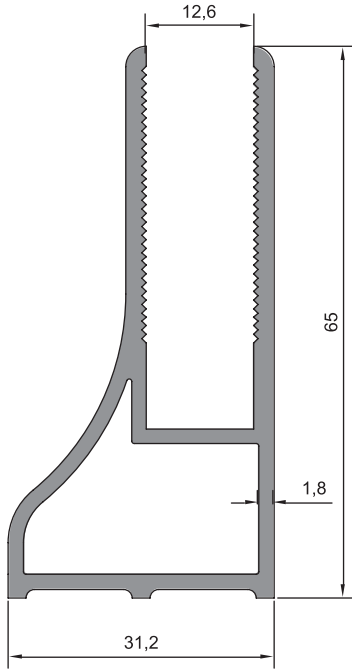

KÜPEŞTE PROFİLLERİ

08 - 075 (0,862 kg/m)

08 - 015 (0,990 kg/m)

08 - 072 (0,900 kg/m)

08 - 020 (1,118 kg/m)

08 - 021 (0,803 kg/m)

08 - 022 (0,845 kg/m)

08 - 023 (0,818 kg/m)

08 - 042 (0,941 kg/m)

08 - 043 (0,722 kg/m)

08 - 054 (1,073 kg/m)

08 - 055 (1,114 kg/m)

08 - 056 (0,867 kg/m)

08 - 063 (1,160 kg/m)

08 - 069 (0,781 kg/m)

08 - 123 (0,753kg/m)

08 - 068 (1,786 kg/m)

08 - 031 (3,492 kg/m)

08 - 036 (1,450 kg/m)

08 - 033 (2,352 kg/m)

08 - 026 (0,965 kg/m)

08 - 035 (1,824 kg/m)

08 - 024 (0,448 kg/m)

08 - 025 (0,464 kg/m)

08 - 027 (0,247 kg/m)

08 - 049 (0,995 kg/m)

08 - 059 (0,894 kg/m)

08 - 071 (1,005 kg/m)

08 - 032 (3,940 kg/m)

08 - 029 (1,930 kg/m)

08 - 034 (0,853 kg/m)

08 - 038 (1,951 kg/m)