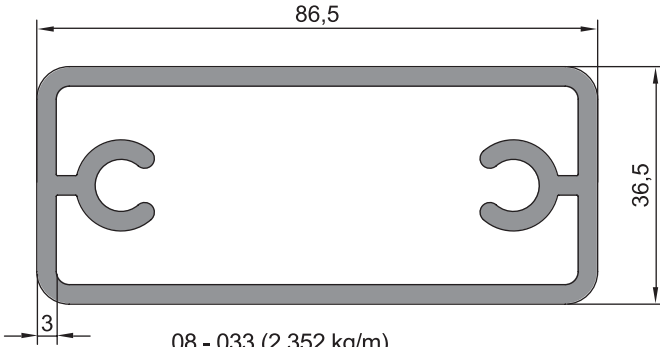

KÜPEŞTE PROFİLLERİ

08 - 075 (0,862 kg/m)

08 - 015 (0,990 kg/m)

08 - 072 (0,900 kg/m)

08 - 020 (1,118 kg/m)

08 - 021 (0,803 kg/m)

08 - 022 (0,845 kg/m)

08 - 023 (0,818 kg/m)

08 - 042 (0,941 kg/m)

08 - 043 (0,722 kg/m)

08 - 054 (1,073 kg/m)

08 - 055 (1,114 kg/m)

08 - 056 (0,867 kg/m)

08 - 063 (1,160 kg/m)

08 - 069 (0,781 kg/m)

08 - 123 (0,753kg/m)

08 - 068 (1,786 kg/m)

08 - 031 (3,492 kg/m)

08 - 036 (1,450 kg/m)

08 - 033 (2,352 kg/m)

08 - 026 (0,965 kg/m)

08 - 035 (1,824 kg/m)

08 - 024 (0,448 kg/m)

08 - 025 (0,464 kg/m)