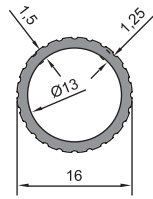

08 - 044 (0,756 kg/m)

08 - 016 (0,768 kg/m)

08 - 008 (0,739 kg/m)

08 - 012 (0,576 kg/m)

08 - 011 (0,703 kg/m)

08 - 001 (0,263 kg/m)

08 - 002 (0,355 kg/m)

08 - 003 (0,352 kg/m)

08 - 040 (2,706 kg/m)

08 - 039 (1,631 kg/m)

08 - 028 (1,748 kg/m)

08 - 019 (1,510 kg/m)

08 - 017 (1,115 kg/m)

08 - 030 (2,008 kg/m)

08 - 066 (0,176 kg/m)

08 - 048 (1,317 kg/m)

08 - 037 (1,330 kg/m)

YUVARLAK KÜPEŞTE PROFİLLERİ

08 - 046 (0,697 kg/m)

08 - 062 (0,705 kg/m)

08 - 067 (0,805 kg/m)

08 - 070 (0,897 kg/m)

08 - 061 (0,924 kg/m)

08 - 074 (2,192 kg/m)