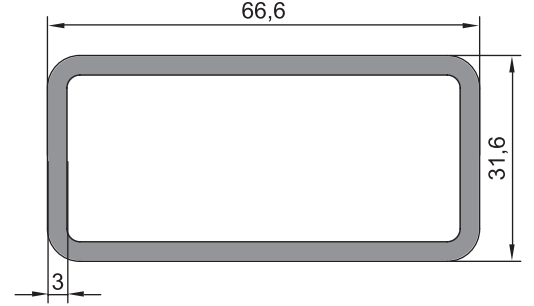

KÜPEŞTE PROFİLLERİ

08 - 075 (0,862 kg/m)

08 - 015 (0,990 kg/m)

08 - 072 (0,900 kg/m)

08 - 020 (1,118 kg/m)

08 - 021 (0,803 kg/m)

08 - 022 (0,845 kg/m)

08 - 023 (0,818 kg/m)

08 - 042 (0,941 kg/m)

08 - 043 (0,722 kg/m)

08 - 054 (1,073 kg/m)

08 - 055 (1,114 kg/m)

08 - 056 (0,867 kg/m)

08 - 063 (1,160 kg/m)

08 - 069 (0,781 kg/m)

08 - 123 (0,753kg/m)

08 - 068 (1,786 kg/m)

08 - 031 (3,492 kg/m)

08 - 036 (1,450 kg/m)

08 - 033 (2,352 kg/m)

08 - 026 (0,965 kg/m)

08 - 035 (1,824 kg/m)

08 - 024 (0,448 kg/m)

08 - 025 (0,464 kg/m)

08 - 027 (0,247 kg/m)

08 - 049 (0,995 kg/m)

08 - 059 (0,894 kg/m)

08 - 071 (1,005 kg/m)

08 - 032 (3,940 kg/m)

08 - 029 (1,930 kg/m)

08 - 034 (0,853 kg/m)

08 - 038 (1,951 kg/m)