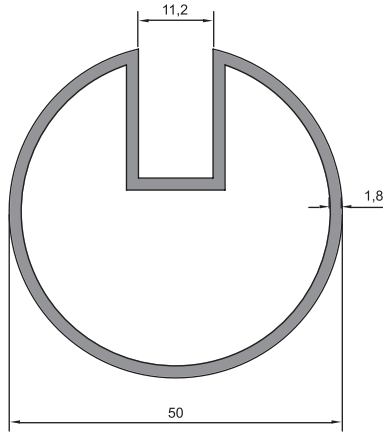

08 - 037 (1,330 kg/m)

YUVARLAK KÜPEŞTE PROFİLLERİ

08 - 046 (0,697 kg/m)

08 - 062 (0,705 kg/m)

08 - 067 (0,805 kg/m)

08 - 070 (0,897 kg/m)

08 - 061 (0,924 kg/m)

08 - 074 (2,192 kg/m)