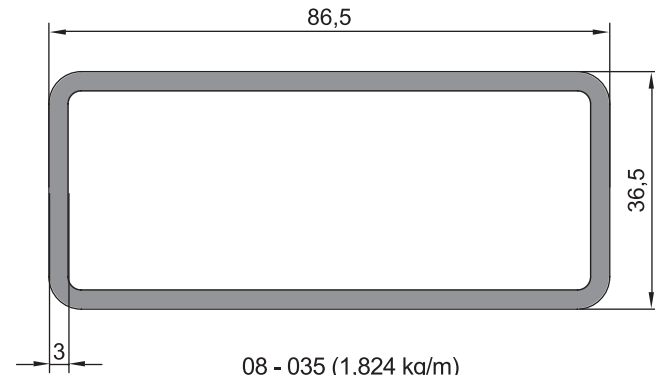

KÜPEŞTE PROFİLLERİ

08 - 075 (0,862 kg/m)

08 - 015 (0,990 kg/m)

08 - 072 (0,900 kg/m)

08 - 020 (1,118 kg/m)

08 - 021 (0,803 kg/m)

08 - 022 (0,845 kg/m)

08 - 023 (0,818 kg/m)

08 - 042 (0,941 kg/m)

08 - 043 (0,722 kg/m)

08 - 054 (1,073 kg/m)

08 - 055 (1,114 kg/m)

08 - 056 (0,867 kg/m)

08 - 063 (1,160 kg/m)

08 - 069 (0,781 kg/m)

08 - 123 (0,753kg/m)

08 - 068 (1,786 kg/m)

08 - 031 (3,492 kg/m)

08 - 036 (1,450 kg/m)

08 - 033 (2,352 kg/m)

08 - 026 (0,965 kg/m)

08 - 035 (1,824 kg/m)

08 - 024 (0,448 kg/m)

08 - 025 (0,464 kg/m)

08 - 027 (0,247 kg/m)

08 - 049 (0,995 kg/m)

08 - 059 (0,894 kg/m)

08 - 071 (1,005 kg/m)

08 - 032 (3,940 kg/m)

08 - 029 (1,930 kg/m)

08 - 034 (0,853 kg/m)

08 - 038 (1,951 kg/m)