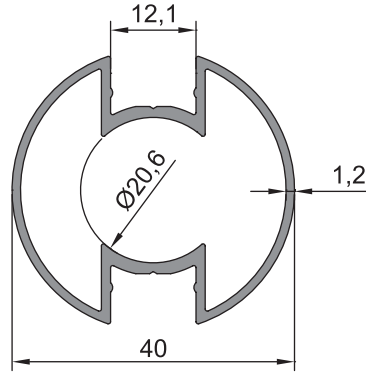

08-124 (0,241 kg/m)

08 - 006 (0,067 kg/m)

08 - 014 (0,058 kg/m)

08 - 045 (0,084 kg/m)

08 - 007 (0,897 kg/m)

08 - 009 (1,049 kg/m)

08 - 004 (0,775 kg/m)

08 - 010 (0,847 kg/m)

08 - 044 (0,756 kg/m)

08 - 016 (0,768 kg/m)

08 - 008 (0,739 kg/m)

08 - 012 (0,576 kg/m)

08 - 011 (0,703 kg/m)

08 - 001 (0,263 kg/m)

08 - 002 (0,355 kg/m)

08 - 003 (0,352 kg/m)

08 - 037 (1,330 kg/m)

YUVARLAK KÜPEŞTE PROFİLLERİ

08 - 046 (0,697 kg/m)

08 - 062 (0,705 kg/m)

08 - 067 (0,805 kg/m)

08 - 070 (0,897 kg/m)

08 - 061 (0,924 kg/m)

08 - 074 (2,192 kg/m)