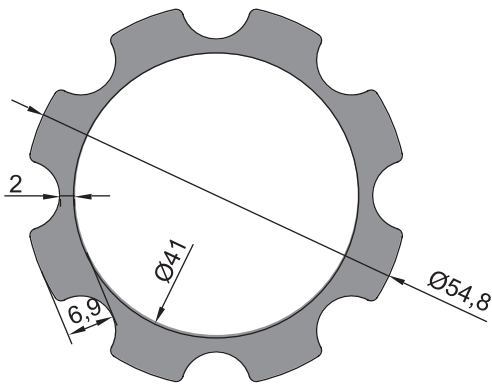

08 - 040 (2,706 kg/m)

08 - 039 (1,631 kg/m)

08 - 028 (1,748 kg/m)

08 - 019 (1,510 kg/m)

08 - 017 (1,115 kg/m)

08 - 030 (2,008 kg/m)

08 - 066 (0,176 kg/m)

08 - 048 (1,317 kg/m)

08 - 037 (1,330 kg/m)

YUVARLAK KÜPEŞTE PROFİLLERİ

08 - 046 (0,697 kg/m)

08 - 062 (0,705 kg/m)

08 - 067 (0,805 kg/m)

08 - 070 (0,897 kg/m)

08 - 061 (0,924 kg/m)

08 - 074 (2,192 kg/m)