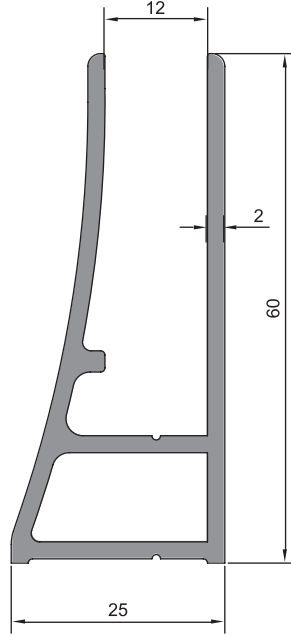

KÜPEŞTE PROFİLLERİ

08 - 075 (0,862 kg/m)

08 - 015 (0,990 kg/m)

08 - 072 (0,900 kg/m)

08 - 020 (1,118 kg/m)

08 - 021 (0,803 kg/m)

08 - 022 (0,845 kg/m)

08 - 023 (0,818 kg/m)

08 - 042 (0,941 kg/m)

08 - 043 (0,722 kg/m)

08 - 054 (1,073 kg/m)

08 - 055 (1,114 kg/m)

08 - 056 (0,867 kg/m)

08 - 063 (1,160 kg/m)

08 - 069 (0,781 kg/m)

08 - 123 (0,753kg/m)

08 - 068 (1,786 kg/m)

08 - 031 (3,492 kg/m)

08 - 036 (1,450 kg/m)

08 - 033 (2,352 kg/m)

08 - 026 (0,965 kg/m)

08 - 035 (1,824 kg/m)

08 - 024 (0,448 kg/m)

08 - 025 (0,464 kg/m)

08 - 027 (0,247 kg/m)

08 - 049 (0,995 kg/m)

08 - 059 (0,894 kg/m)

08 - 071 (1,005 kg/m)

08 - 032 (3,940 kg/m)

08 - 029 (1,930 kg/m)

08 - 034 (0,853 kg/m)

08 - 038 (1,951 kg/m)