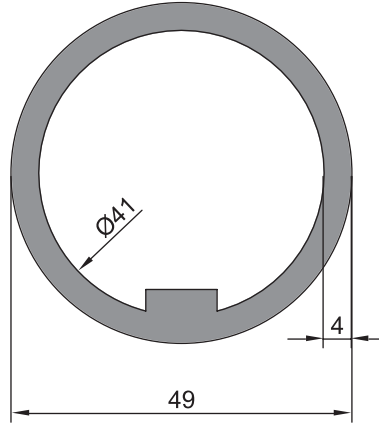

08 - 044 (0,756 kg/m)

08 - 016 (0,768 kg/m)

08 - 008 (0,739 kg/m)

08 - 012 (0,576 kg/m)

08 - 011 (0,703 kg/m)

08 - 001 (0,263 kg/m)

08 - 002 (0,355 kg/m)

08 - 003 (0,352 kg/m)

08 - 040 (2,706 kg/m)

08 - 039 (1,631 kg/m)

08 - 028 (1,748 kg/m)

08 - 019 (1,510 kg/m)

08 - 017 (1,115 kg/m)

08 - 030 (2,008 kg/m)

08 - 066 (0,176 kg/m)

08 - 048 (1,317 kg/m)

08 - 037 (1,330 kg/m)

YUVARLAK KÜPEŞTE PROFİLLERİ

08 - 046 (0,697 kg/m)

08 - 062 (0,705 kg/m)

08 - 067 (0,805 kg/m)

08 - 070 (0,897 kg/m)

08 - 061 (0,924 kg/m)

08 - 074 (2,192 kg/m)