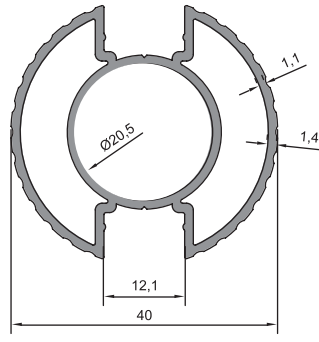

08 - 044 (0,756 kg/m)

08 - 016 (0,768 kg/m)

08 - 008 (0,739 kg/m)

08 - 012 (0,576 kg/m)

08 - 011 (0,703 kg/m)

08 - 001 (0,263 kg/m)

08 - 002 (0,355 kg/m)

08 - 003 (0,352 kg/m)

08 - 040 (2,706 kg/m)

08 - 039 (1,631 kg/m)

08 - 028 (1,748 kg/m)

08 - 019 (1,510 kg/m)

08 - 017 (1,115 kg/m)

08 - 030 (2,008 kg/m)

08 - 066 (0,176 kg/m)

08 - 048 (1,317 kg/m)

08 - 037 (1,330 kg/m)

YUVARLAK KÜPEŞTE PROFİLLERİ

08 - 046 (0,697 kg/m)

08 - 062 (0,705 kg/m)

08 - 067 (0,805 kg/m)

08 - 070 (0,897 kg/m)

08 - 061 (0,924 kg/m)

08 - 074 (2,192 kg/m)