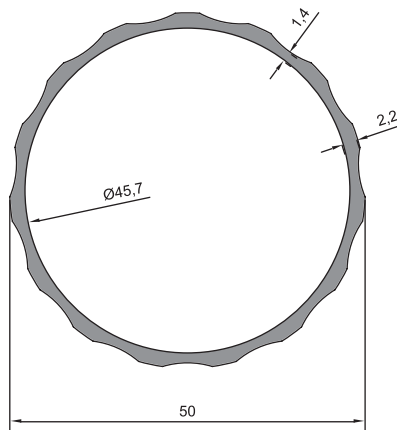

KÜPEŞTE PROFİLLERİ

08 - 075 (0,862 kg/m)

08 - 015 (0,990 kg/m)

08 - 072 (0,900 kg/m)

08 - 020 (1,118 kg/m)

08 - 021 (0,803 kg/m)

08 - 022 (0,845 kg/m)

08 - 023 (0,818 kg/m)

08 - 040 (2,706 kg/m)

08 - 039 (1,631 kg/m)

08 - 028 (1,748 kg/m)

08 - 019 (1,510 kg/m)

08 - 017 (1,115 kg/m)

08 - 030 (2,008 kg/m)

08 - 066 (0,176 kg/m)

08 - 048 (1,317 kg/m)

08 - 037 (1,330 kg/m)

YUVARLAK KÜPEŞTE PROFİLLERİ

08 - 046 (0,697 kg/m)

08 - 062 (0,705 kg/m)

08 - 067 (0,805 kg/m)

08 - 070 (0,897 kg/m)

08 - 061 (0,924 kg/m)

08 - 074 (2,192 kg/m)

08 - 047 (0,970 kg/m)

08 - 064 (0,737 kg/m)

08 - 065 (0,640 kg/m)