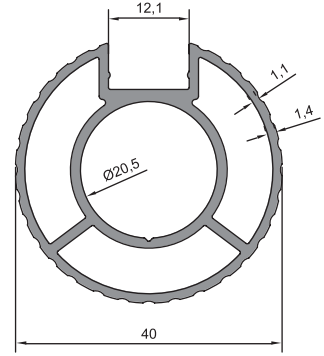

08 - 037 (1,330 kg/m)

YUVARLAK KÜPEŞTE PROFİLLERİ

08 - 046 (0,697 kg/m)

08 - 062 (0,705 kg/m)

08 - 067 (0,805 kg/m)

08 - 070 (0,897 kg/m)

08 - 061 (0,924 kg/m)

08 - 074 (2,192 kg/m)