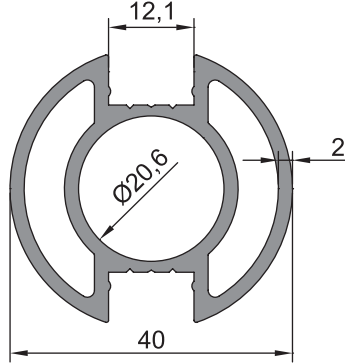

08-124 (0,241 kg/m)

08 - 006 (0,067 kg/m)

08 - 014 (0,058 kg/m)

08 - 045 (0,084 kg/m)

08 - 007 (0,897 kg/m)

08 - 009 (1,049 kg/m)

08 - 004 (0,775 kg/m)

08 - 010 (0,847 kg/m)

08 - 037 (1,330 kg/m)

YUVARLAK KÜPEŞTE PROFİLLERİ

08 - 046 (0,697 kg/m)

08 - 062 (0,705 kg/m)

08 - 067 (0,805 kg/m)

08 - 070 (0,897 kg/m)

08 - 061 (0,924 kg/m)

08 - 074 (2,192 kg/m)