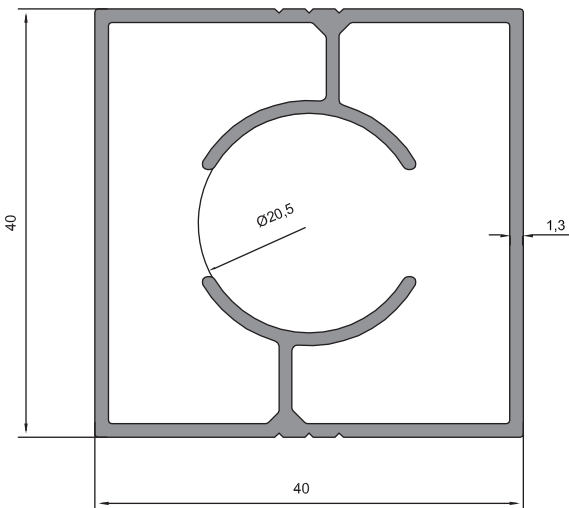

KÜPEŞTE PROFİLLERİ

08 - 075 (0,862 kg/m)

08 - 015 (0,990 kg/m)

08 - 072 (0,900 kg/m)

08 - 020 (1,118 kg/m)

08 - 021 (0,803 kg/m)

08 - 022 (0,845 kg/m)

08 - 023 (0,818 kg/m)

08 - 042 (0,941 kg/m)

08 - 043 (0,722 kg/m)

08 - 054 (1,073 kg/m)

08 - 055 (1,114 kg/m)

08 - 056 (0,867 kg/m)

08 - 063 (1,160 kg/m)

08 - 069 (0,781 kg/m)

08 - 123 (0,753kg/m)

08 - 037 (1,330 kg/m)

YUVARLAK KÜPEŞTE PROFİLLERİ

08 - 046 (0,697 kg/m)

08 - 062 (0,705 kg/m)

08 - 067 (0,805 kg/m)

08 - 070 (0,897 kg/m)

08 - 061 (0,924 kg/m)

08 - 074 (2,192 kg/m)