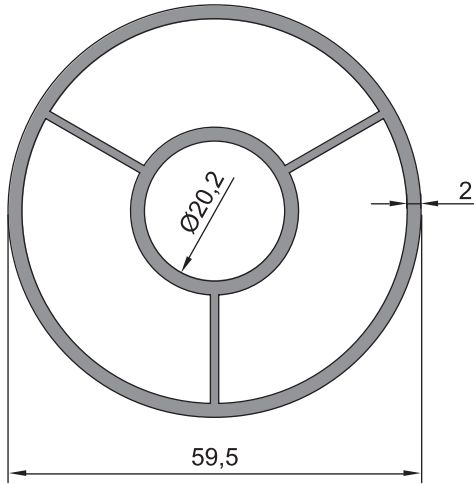

08 - 044 (0,756 kg/m)

08 - 016 (0,768 kg/m)

08 - 008 (0,739 kg/m)

08 - 012 (0,576 kg/m)

08 - 011 (0,703 kg/m)

08 - 001 (0,263 kg/m)

08 - 002 (0,355 kg/m)

08 - 003 (0,352 kg/m)

08 - 040 (2,706 kg/m)

08 - 039 (1,631 kg/m)

08 - 028 (1,748 kg/m)

08 - 019 (1,510 kg/m)

08 - 017 (1,115 kg/m)

08 - 030 (2,008 kg/m)

08 - 066 (0,176 kg/m)

08 - 048 (1,317 kg/m)

08 - 037 (1,330 kg/m)

YUVARLAK KÜPEŞTE PROFİLLERİ

08 - 046 (0,697 kg/m)

08 - 062 (0,705 kg/m)

08 - 067 (0,805 kg/m)

08 - 070 (0,897 kg/m)

08 - 061 (0,924 kg/m)

08 - 074 (2,192 kg/m)