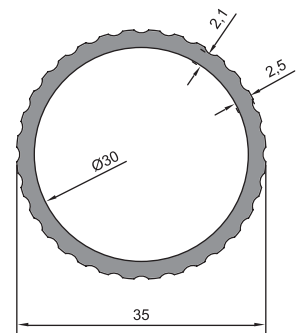

08 - 040 (2,706 kg/m)

08 - 039 (1,631 kg/m)

08 - 028 (1,748 kg/m)

08 - 019 (1,510 kg/m)

08 - 017 (1,115 kg/m)

08 - 030 (2,008 kg/m)

08 - 066 (0,176 kg/m)

08 - 048 (1,317 kg/m)

08 - 037 (1,330 kg/m)

YUVARLAK KÜPEŞTE PROFİLLERİ

08 - 046 (0,697 kg/m)

08 - 062 (0,705 kg/m)

08 - 067 (0,805 kg/m)

08 - 070 (0,897 kg/m)

08 - 061 (0,924 kg/m)

08 - 074 (2,192 kg/m)

08 - 047 (0,970 kg/m)

08 - 064 (0,737 kg/m)

08 - 065 (0,640 kg/m)