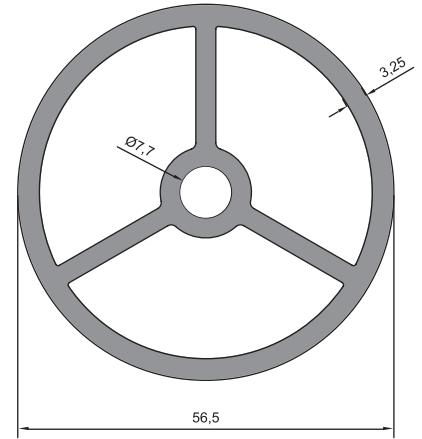

08 - 041 (0,253 kg/m)

08 - 053 (0,778 kg/m)

08 - 058 (0,623 kg/m)

08 - 051 (0,089 kg/m)

08 - 060 (0,201 kg/m)

08 - 005 (0,059 kg/m)

08 - 073 (0,092 kg/m)

08 - 052 (0,279 kg/m)

08 - 040 (2,706 kg/m)

08 - 039 (1,631 kg/m)

08 - 028 (1,748 kg/m)

08 - 019 (1,510 kg/m)

08 - 017 (1,115 kg/m)

08 - 030 (2,008 kg/m)

08 - 066 (0,176 kg/m)

08 - 048 (1,317 kg/m)

08 - 037 (1,330 kg/m)

YUVARLAK KÜPEŞTE PROFİLLERİ

08 - 046 (0,697 kg/m)

08 - 062 (0,705 kg/m)

08 - 067 (0,805 kg/m)

08 - 070 (0,897 kg/m)

08 - 061 (0,924 kg/m)

08 - 074 (2,192 kg/m)

08 - 047 (0,970 kg/m)

08 - 064 (0,737 kg/m)

08 - 065 (0,640 kg/m)