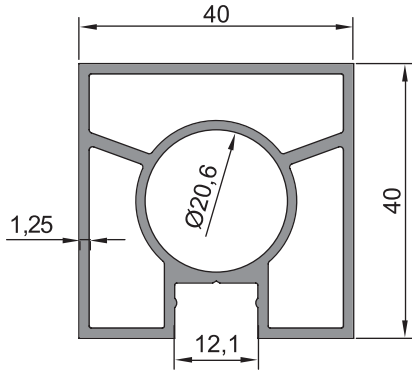

KÜPEŞTE PROFİLLERİ

08 - 075 (0,862 kg/m)

08 - 015 (0,990 kg/m)

08 - 072 (0,900 kg/m)

08 - 020 (1,118 kg/m)

08 - 021 (0,803 kg/m)

08 - 022 (0,845 kg/m)

08 - 023 (0,818 kg/m)

08 - 042 (0,941 kg/m)

08 - 043 (0,722 kg/m)

08 - 054 (1,073 kg/m)

08 - 055 (1,114 kg/m)

08 - 056 (0,867 kg/m)

08 - 063 (1,160 kg/m)

08 - 069 (0,781 kg/m)

08 - 123 (0,753kg/m)

08 - 068 (1,786 kg/m)

08 - 031 (3,492 kg/m)

08 - 036 (1,450 kg/m)

08 - 033 (2,352 kg/m)

08 - 026 (0,965 kg/m)

08 - 035 (1,824 kg/m)

08 - 024 (0,448 kg/m)

08 - 025 (0,464 kg/m)

08 - 037 (1,330 kg/m)

YUVARLAK KÜPEŞTE PROFİLLERİ

08 - 046 (0,697 kg/m)

08 - 062 (0,705 kg/m)

08 - 067 (0,805 kg/m)

08 - 070 (0,897 kg/m)

08 - 061 (0,924 kg/m)

08 - 074 (2,192 kg/m)