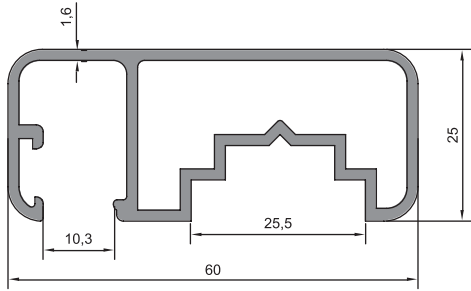

KÜPEŞTE PROFİLLERİ

08 - 075 (0,862 kg/m)

08 - 015 (0,990 kg/m)

08 - 072 (0,900 kg/m)

08 - 020 (1,118 kg/m)

08 - 021 (0,803 kg/m)

08 - 022 (0,845 kg/m)

08 - 023 (0,818 kg/m)

08 - 042 (0,941 kg/m)

08 - 043 (0,722 kg/m)

08 - 054 (1,073 kg/m)

08 - 055 (1,114 kg/m)

08 - 056 (0,867 kg/m)

08 - 063 (1,160 kg/m)

08 - 069 (0,781 kg/m)

08 - 123 (0,753kg/m)

08 - 068 (1,786 kg/m)

08 - 031 (3,492 kg/m)

08 - 036 (1,450 kg/m)

08 - 033 (2,352 kg/m)

08 - 026 (0,965 kg/m)

08 - 035 (1,824 kg/m)

08 - 024 (0,448 kg/m)

08 - 025 (0,464 kg/m)

08 - 027 (0,247 kg/m)

08 - 049 (0,995 kg/m)

08 - 059 (0,894 kg/m)

08 - 071 (1,005 kg/m)

08 - 032 (3,940 kg/m)

08 - 029 (1,930 kg/m)

08 - 034 (0,853 kg/m)

08 - 038 (1,951 kg/m)