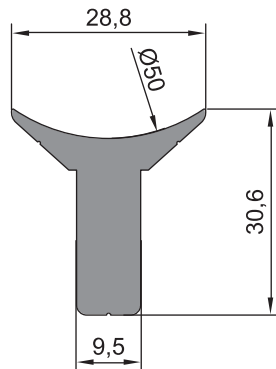

KÜPEŞTE PROFİLLERİ

08 - 075 (0,862 kg/m)

08 - 015 (0,990 kg/m)

08 - 072 (0,900 kg/m)

08 - 020 (1,118 kg/m)

08 - 021 (0,803 kg/m)

08 - 022 (0,845 kg/m)

08 - 023 (0,818 kg/m)

08 - 027 (0,247 kg/m)

08 - 049 (0,995 kg/m)

08 - 059 (0,894 kg/m)

08 - 071 (1,005 kg/m)

08 - 032 (3,940 kg/m)

08 - 029 (1,930 kg/m)

08 - 034 (0,853 kg/m)

08 - 038 (1,951 kg/m)

08 - 041 (0,253 kg/m)

08 - 053 (0,778 kg/m)

08 - 058 (0,623 kg/m)

08 - 051 (0,089 kg/m)

08 - 060 (0,201 kg/m)

08 - 005 (0,059 kg/m)

08 - 073 (0,092 kg/m)

08 - 052 (0,279 kg/m)

08 - 037 (1,330 kg/m)

YUVARLAK KÜPEŞTE PROFİLLERİ

08 - 046 (0,697 kg/m)

08 - 062 (0,705 kg/m)

08 - 067 (0,805 kg/m)

08 - 070 (0,897 kg/m)

08 - 061 (0,924 kg/m)

08 - 074 (2,192 kg/m)