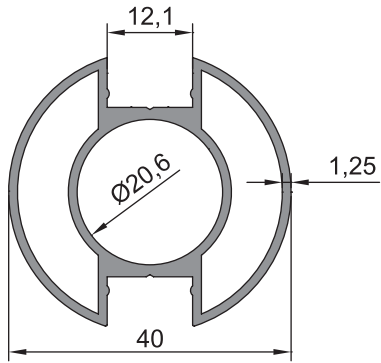

08 - 008 (0,739 kg/m)