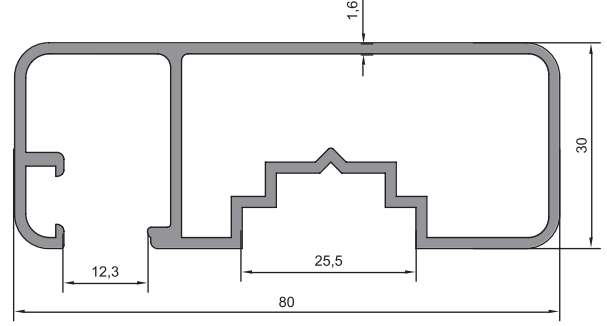

KÜPEŞTE PROFİLLERİ

08 - 075 (0,862 kg/m)

08 - 015 (0,990 kg/m)

08 - 072 (0,900 kg/m)

08 - 020 (1,118 kg/m)

08 - 021 (0,803 kg/m)

08 - 022 (0,845 kg/m)

08 - 023 (0,818 kg/m)

08 - 042 (0,941 kg/m)

08 - 043 (0,722 kg/m)

08 - 054 (1,073 kg/m)

08 - 055 (1,114 kg/m)

08 - 056 (0,867 kg/m)

08 - 063 (1,160 kg/m)

08 - 069 (0,781 kg/m)

08 - 123 (0,753kg/m)

08 - 068 (1,786 kg/m)

08 - 031 (3,492 kg/m)

08 - 036 (1,450 kg/m)

08 - 033 (2,352 kg/m)

08 - 026 (0,965 kg/m)

08 - 035 (1,824 kg/m)

08 - 024 (0,448 kg/m)

08 - 025 (0,464 kg/m)

08 - 027 (0,247 kg/m)

08 - 049 (0,995 kg/m)

08 - 059 (0,894 kg/m)

08 - 071 (1,005 kg/m)

08 - 032 (3,940 kg/m)

08 - 029 (1,930 kg/m)

08 - 034 (0,853 kg/m)

08 - 038 (1,951 kg/m)