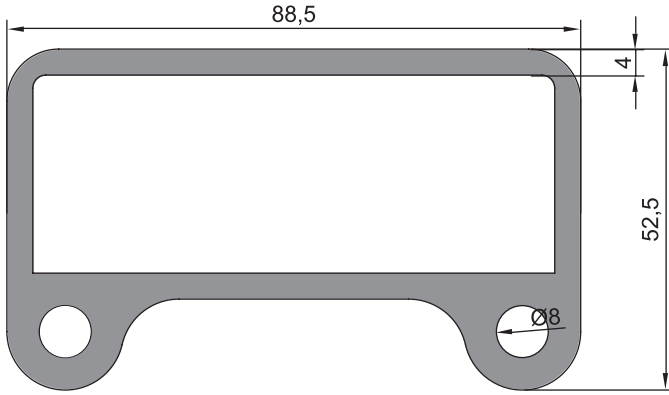

KÜPEŞTE PROFİLLERİ

08 - 075 (0,862 kg/m)

08 - 015 (0,990 kg/m)

08 - 072 (0,900 kg/m)

08 - 020 (1,118 kg/m)

08 - 021 (0,803 kg/m)

08 - 022 (0,845 kg/m)

08 - 023 (0,818 kg/m)

08 - 042 (0,941 kg/m)

08 - 043 (0,722 kg/m)

08 - 054 (1,073 kg/m)

08 - 055 (1,114 kg/m)

08 - 056 (0,867 kg/m)

08 - 063 (1,160 kg/m)

08 - 069 (0,781 kg/m)

08 - 123 (0,753kg/m)

08 - 068 (1,786 kg/m)

08 - 031 (3,492 kg/m)

08 - 036 (1,450 kg/m)

08 - 033 (2,352 kg/m)

08 - 026 (0,965 kg/m)

08 - 035 (1,824 kg/m)

08 - 024 (0,448 kg/m)

08 - 025 (0,464 kg/m)

08 - 027 (0,247 kg/m)

08 - 049 (0,995 kg/m)

08 - 059 (0,894 kg/m)

08 - 071 (1,005 kg/m)

08 - 032 (3,940 kg/m)

08 - 029 (1,930 kg/m)

08 - 034 (0,853 kg/m)

08 - 038 (1,951 kg/m)