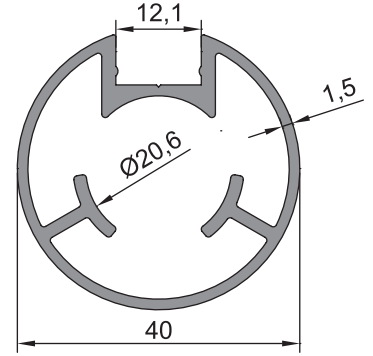

08-124 (0,241 kg/m)

08 - 006 (0,067 kg/m)

08 - 014 (0,058 kg/m)

08 - 045 (0,084 kg/m)

08 - 007 (0,897 kg/m)

08 - 009 (1,049 kg/m)

08 - 004 (0,775 kg/m)

08 - 010 (0,847 kg/m)

08 - 037 (1,330 kg/m)

YUVARLAK KÜPEŞTE PROFİLLERİ

08 - 046 (0,697 kg/m)

08 - 062 (0,705 kg/m)

08 - 067 (0,805 kg/m)

08 - 070 (0,897 kg/m)

08 - 061 (0,924 kg/m)

08 - 074 (2,192 kg/m)