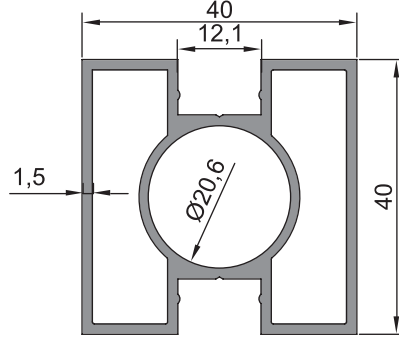

KÜPEŞTE PROFİLLERİ

08 - 075 (0,862 kg/m)

08 - 015 (0,990 kg/m)

08 - 072 (0,900 kg/m)

08 - 020 (1,118 kg/m)

08 - 021 (0,803 kg/m)

08 - 022 (0,845 kg/m)

08 - 023 (0,818 kg/m)

08 - 042 (0,941 kg/m)

08 - 043 (0,722 kg/m)

08 - 054 (1,073 kg/m)

08 - 055 (1,114 kg/m)

08 - 056 (0,867 kg/m)

08 - 063 (1,160 kg/m)

08 - 069 (0,781 kg/m)

08 - 123 (0,753kg/m)

08 - 037 (1,330 kg/m)

YUVARLAK KÜPEŞTE PROFİLLERİ

08 - 046 (0,697 kg/m)

08 - 062 (0,705 kg/m)

08 - 067 (0,805 kg/m)

08 - 070 (0,897 kg/m)

08 - 061 (0,924 kg/m)

08 - 074 (2,192 kg/m)