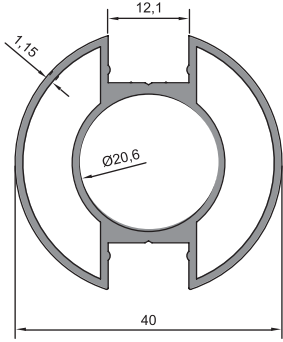

08 - 040 (2,706 kg/m)

08 - 039 (1,631 kg/m)

08 - 028 (1,748 kg/m)

08 - 019 (1,510 kg/m)

08 - 017 (1,115 kg/m)

08 - 030 (2,008 kg/m)

08 - 066 (0,176 kg/m)

08 - 048 (1,317 kg/m)

08 - 037 (1,330 kg/m)

YUVARLAK KÜPEŞTE PROFİLLERİ

08 - 046 (0,697 kg/m)

08 - 062 (0,705 kg/m)

08 - 067 (0,805 kg/m)

08 - 070 (0,897 kg/m)

08 - 061 (0,924 kg/m)

08 - 074 (2,192 kg/m)