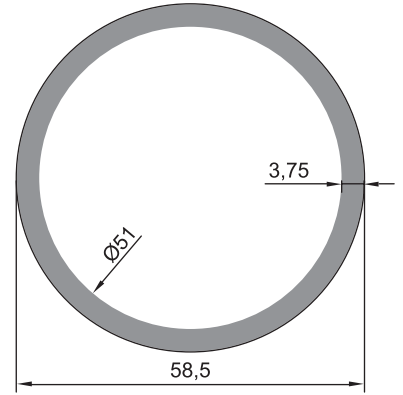

08-124 (0,241 kg/m)

08 - 006 (0,067 kg/m)

08 - 014 (0,058 kg/m)

08 - 045 (0,084 kg/m)

08 - 007 (0,897 kg/m)

08 - 009 (1,049 kg/m)

08 - 004 (0,775 kg/m)

08 - 010 (0,847 kg/m)

08 - 044 (0,756 kg/m)

08 - 016 (0,768 kg/m)

08 - 008 (0,739 kg/m)

08 - 012 (0,576 kg/m)

08 - 011 (0,703 kg/m)

08 - 001 (0,263 kg/m)

08 - 002 (0,355 kg/m)

08 - 003 (0,352 kg/m)

08 - 040 (2,706 kg/m)

08 - 039 (1,631 kg/m)

08 - 028 (1,748 kg/m)

08 - 019 (1,510 kg/m)

08 - 017 (1,115 kg/m)

08 - 030 (2,008 kg/m)

08 - 066 (0,176 kg/m)

08 - 048 (1,317 kg/m)

08 - 037 (1,330 kg/m)

YUVARLAK KÜPEŞTE PROFİLLERİ

08 - 046 (0,697 kg/m)

08 - 062 (0,705 kg/m)

08 - 067 (0,805 kg/m)

08 - 070 (0,897 kg/m)

08 - 061 (0,924 kg/m)

08 - 074 (2,192 kg/m)