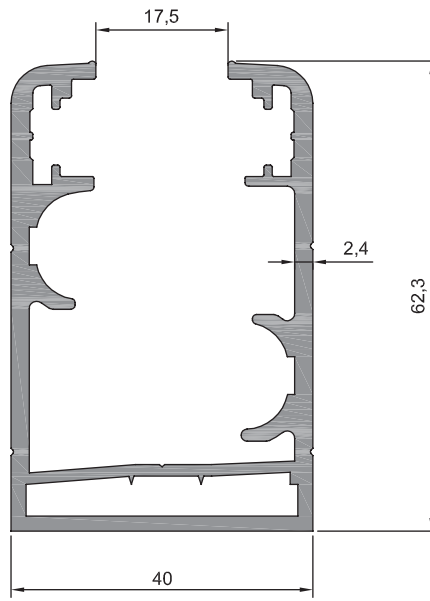

CAM BALKON SİSTEMLERİ

19-001 (1,572 kg/m)

19-002 (1,515 kg/m)

19-009 (1,356 kg/m)

19-004 (0,862 kg/m)

3127- (0,388 kg/m)

4144 - (0,446 kg/m)

4392 - (0,504 kg/m)

19-006 (1,220 kg/m)

19-003 (0,859 kg/m)

19-008 (0,460 kg/m)

19-005 (0,439 kg/m)

19-007 (0,130 kg/m)

19 - 020 (1,230 kg/m)

19 - 021 (0,745 kg/m)

19 - 024 (1,575 kg/m)

19 - 025 (0,995 kg/m)

19 - 022 (0,482 kg/m)

19 - 023 (0,298 kg/m)

19 - 026 (1,045 kg/m)

19 - 028 (0,155 kg/m)

19 - 027 (1,033 kg/m)

19 - 029 (0,119 kg/m)

19-010 (0,149 kg/m)