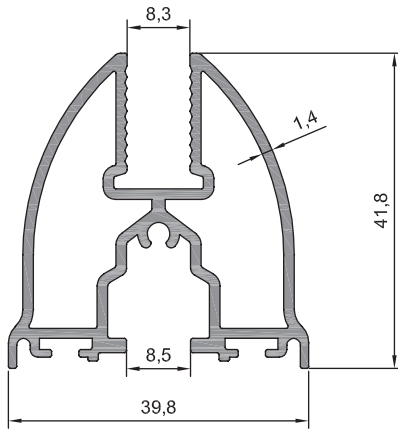

CAM BALKON SİSTEMLERİ

19-001 (1,572 kg/m)

19-002 (1,515 kg/m)

19-009 (1,356 kg/m)

19-004 (0,862 kg/m)

3127- (0,388 kg/m)

4144 - (0,446 kg/m)

4392 - (0,504 kg/m)

19-006 (1,220 kg/m)

19-003 (0,859 kg/m)

19-008 (0,460 kg/m)

19-005 (0,439 kg/m)

19-007 (0,130 kg/m)

19 - 020 (1,230 kg/m)

19 - 021 (0,745 kg/m)

19 - 024 (1,575 kg/m)

19 - 025 (0,995 kg/m)

19 - 022 (0,482 kg/m)

19 - 023 (0,298 kg/m)

19 - 026 (1,045 kg/m)

19 - 028 (0,155 kg/m)

19 - 027 (1,033 kg/m)

19 - 029 (0,119 kg/m)

19-010 (0,149 kg/m)

18-085 (0,198 kg/m)

19 - 011 (0,144 kg/m)

19 - 012 (0,141 kg/m)

19 - 013 (0,136 kg/m)

19 - 014 (0,138 kg/m)

19 - 015 (0,127 kg/m)

19 - 016 (0,152 kg/m)

FIRTINA SERİ