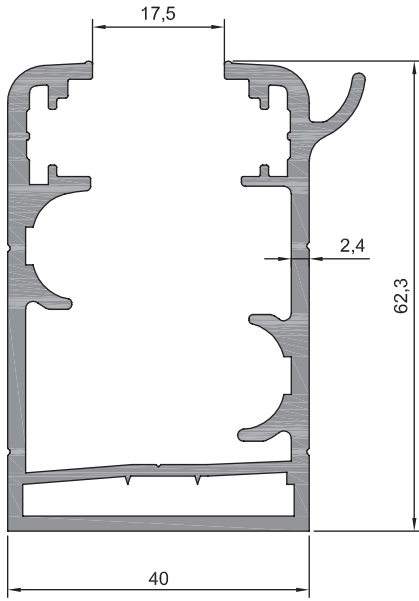

CAM BALKON SİSTEMLERİ

19-001 (1,572 kg/m)

19-002 (1,515 kg/m)

19-009 (1,356 kg/m)

19-004 (0,862 kg/m)

3127- (0,388 kg/m)

4144 - (0,446 kg/m)

4392 - (0,504 kg/m)

19-006 (1,220 kg/m)

19-003 (0,859 kg/m)

19-008 (0,460 kg/m)

19-005 (0,439 kg/m)

19-007 (0,130 kg/m)

19 - 020 (1,230 kg/m)

19 - 021 (0,745 kg/m)

19 - 024 (1,575 kg/m)

19 - 025 (0,995 kg/m)

19 - 022 (0,482 kg/m)

19 - 023 (0,298 kg/m)

19 - 026 (1,045 kg/m)

19 - 028 (0,155 kg/m)

19 - 027 (1,033 kg/m)

19 - 029 (0,119 kg/m)

19-010 (0,149 kg/m)

4121 - (1,002 kg/m)

4122 - (1,005 kg/m)

ISICAMLI SERİ

4379 - (0,794 kg/m)

4380 - (0,455 kg/m)

4378 - (1,413 kg/m)

4821 - (0,849 kg/m)

4381 - (0,695 kg/m)