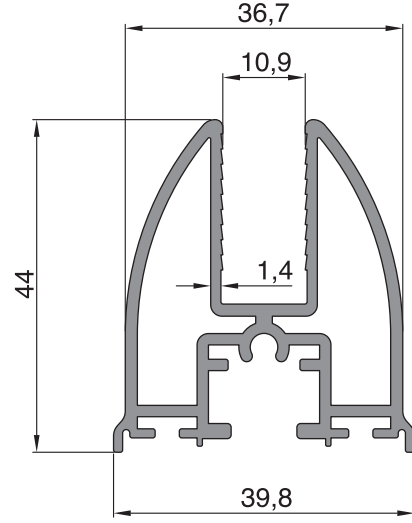

19 - 025 (0,995 kg/m)

19 - 022 (0,482 kg/m)

19 - 023 (0,298 kg/m)

19 - 026 (1,045 kg/m)

19 - 028 (0,155 kg/m)

19 - 027 (1,033 kg/m)

19 - 029 (0,119 kg/m)

19-010 (0,149 kg/m)

18-085 (0,198 kg/m)

19 - 011 (0,144 kg/m)

19 - 012 (0,141 kg/m)

19 - 013 (0,136 kg/m)

19 - 014 (0,138 kg/m)

19 - 015 (0,127 kg/m)

19 - 016 (0,152 kg/m)

FIRTINA SERİ

4121 - (1,002 kg/m)

4122 - (1,005 kg/m)

ISICAMLI SERİ

4379 - (0,794 kg/m)

4380 - (0,455 kg/m)

4378 - (1,413 kg/m)

4821 - (0,849 kg/m)

4381 - (0,695 kg/m)