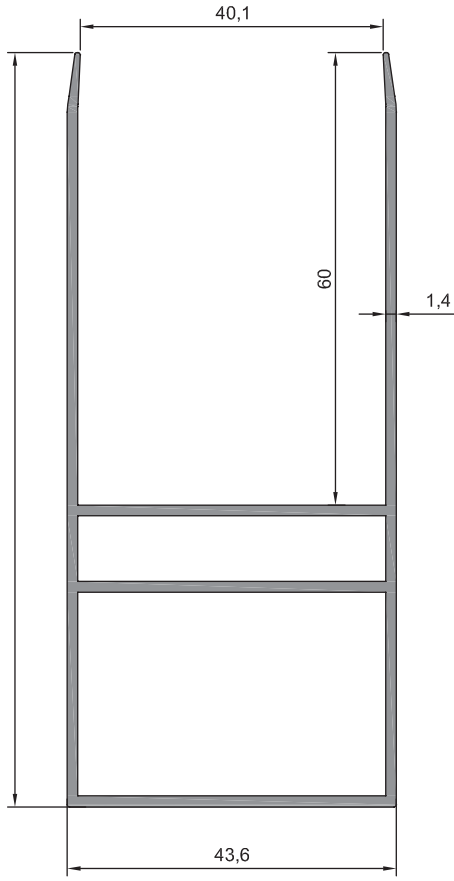

CAM BALKON SİSTEMLERİ

19-001 (1,572 kg/m)

19-002 (1,515 kg/m)

19-009 (1,356 kg/m)

19-004 (0,862 kg/m)

3127- (0,388 kg/m)

4144 - (0,446 kg/m)

4392 - (0,504 kg/m)

19-006 (1,220 kg/m)

19-003 (0,859 kg/m)

19-008 (0,460 kg/m)

19-005 (0,439 kg/m)

19-007 (0,130 kg/m)

19 - 020 (1,230 kg/m)

19 - 021 (0,745 kg/m)

19 - 024 (1,575 kg/m)

19 - 025 (0,995 kg/m)

19 - 022 (0,482 kg/m)

19 - 023 (0,298 kg/m)

19 - 026 (1,045 kg/m)

19 - 028 (0,155 kg/m)

19 - 027 (1,033 kg/m)

19 - 029 (0,119 kg/m)

19-010 (0,149 kg/m)