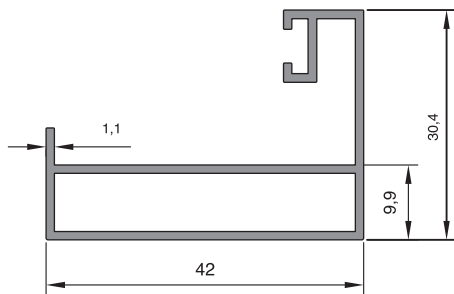

CAM BALKON SİSTEMLERİ

19-001 (1,572 kg/m)

19-002 (1,515 kg/m)

19-009 (1,356 kg/m)

19-004 (0,862 kg/m)

3127- (0,388 kg/m)

4144 - (0,446 kg/m)

4392 - (0,504 kg/m)