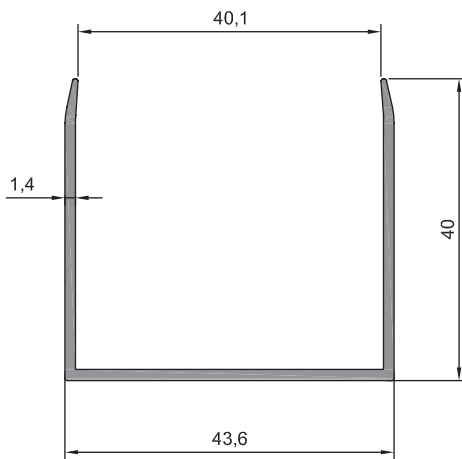

19-008 (0,460 kg/m)