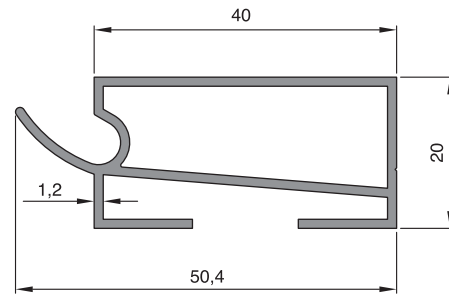

CAM BALKON SİSTEMLERİ

19-001 (1,572 kg/m)

19-002 (1,515 kg/m)

19-009 (1,356 kg/m)

19-004 (0,862 kg/m)

3127- (0,388 kg/m)

4144 - (0,446 kg/m)

4392 - (0,504 kg/m)

19-006 (1,220 kg/m)

19-003 (0,859 kg/m)

19-008 (0,460 kg/m)

19-005 (0,439 kg/m)

19-007 (0,130 kg/m)

19 - 020 (1,230 kg/m)

19 - 021 (0,745 kg/m)

19 - 024 (1,575 kg/m)

19 - 025 (0,995 kg/m)

19 - 022 (0,482 kg/m)

19 - 023 (0,298 kg/m)

19 - 026 (1,045 kg/m)

19 - 028 (0,155 kg/m)

19 - 027 (1,033 kg/m)

19 - 029 (0,119 kg/m)

19-010 (0,149 kg/m)