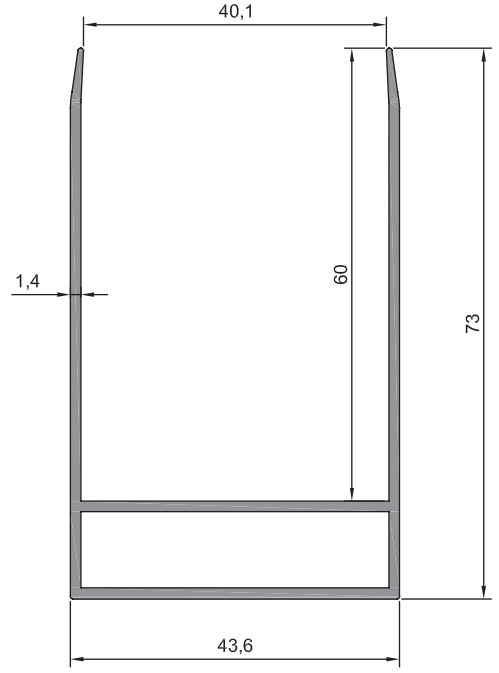

CAM BALKON SİSTEMLERİ

19-001 (1,572 kg/m)

19-002 (1,515 kg/m)

19-009 (1,356 kg/m)

19-004 (0,862 kg/m)

3127- (0,388 kg/m)

4144 - (0,446 kg/m)

4392 - (0,504 kg/m)

19-006 (1,220 kg/m)

19-003 (0,859 kg/m)

19-008 (0,460 kg/m)

19-005 (0,439 kg/m)

19-007 (0,130 kg/m)

19 - 020 (1,230 kg/m)

19 - 021 (0,745 kg/m)

19 - 024 (1,575 kg/m)

19 - 025 (0,995 kg/m)

19 - 022 (0,482 kg/m)

19 - 023 (0,298 kg/m)

19 - 026 (1,045 kg/m)

19 - 028 (0,155 kg/m)

19 - 027 (1,033 kg/m)

19 - 029 (0,119 kg/m)

19-010 (0,149 kg/m)

18-085 (0,198 kg/m)

19 - 011 (0,144 kg/m)

19 - 012 (0,141 kg/m)

19 - 013 (0,136 kg/m)

19 - 014 (0,138 kg/m)

19 - 015 (0,127 kg/m)

19 - 016 (0,152 kg/m)

FIRTINA SERİ