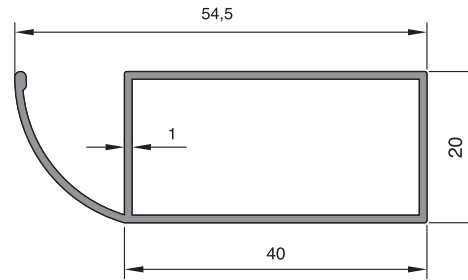

CAM BALKON SİSTEMLERİ

19-001 (1,572 kg/m)

19-002 (1,515 kg/m)

19-009 (1,356 kg/m)

19-004 (0,862 kg/m)

3127- (0,388 kg/m)

4144 - (0,446 kg/m)

4392 - (0,504 kg/m)

19-006 (1,220 kg/m)

19-003 (0,859 kg/m)

19-008 (0,460 kg/m)

19-005 (0,439 kg/m)

19-007 (0,130 kg/m)

19 - 020 (1,230 kg/m)

19 - 021 (0,745 kg/m)

19 - 024 (1,575 kg/m)