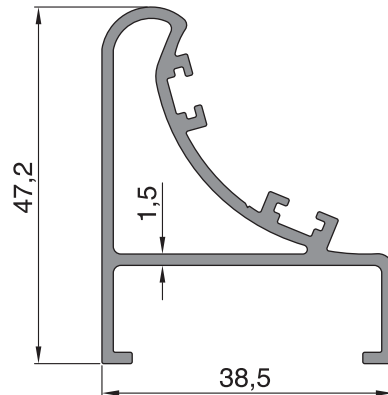

18-085 (0,198 kg/m)

19 - 011 (0,144 kg/m)

19 - 012 (0,141 kg/m)

19 - 013 (0,136 kg/m)

19 - 014 (0,138 kg/m)

19 - 015 (0,127 kg/m)

19 - 016 (0,152 kg/m)

FIRTINA SERİ

4121 - (1,002 kg/m)

4122 - (1,005 kg/m)

ISICAMLI SERİ

4379 - (0,794 kg/m)

4380 - (0,455 kg/m)

4378 - (1,413 kg/m)

4821 - (0,849 kg/m)

4381 - (0,695 kg/m)