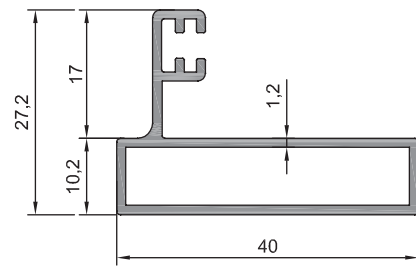

CAM BALKON SİSTEMLERİ

19-001 (1,572 kg/m)

19-002 (1,515 kg/m)

19-009 (1,356 kg/m)

19-004 (0,862 kg/m)

3127- (0,388 kg/m)

4144 - (0,446 kg/m)

4392 - (0,504 kg/m)

19-006 (1,220 kg/m)

19-003 (0,859 kg/m)

19-008 (0,460 kg/m)

19-005 (0,439 kg/m)

19-007 (0,130 kg/m)

19 - 020 (1,230 kg/m)

19 - 021 (0,745 kg/m)

19 - 024 (1,575 kg/m)