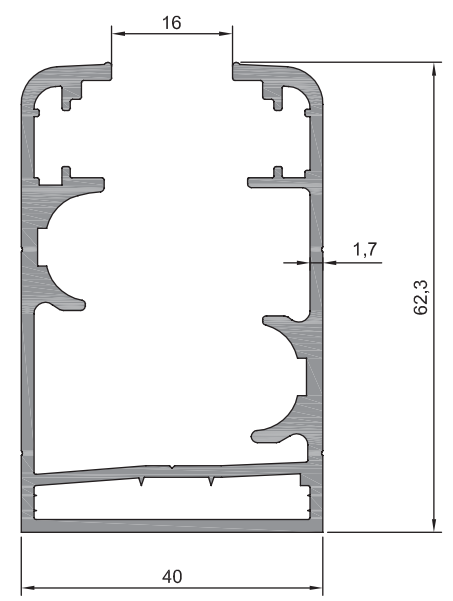

CAM BALKON SİSTEMLERİ

19-001 (1,572 kg/m)

19-002 (1,515 kg/m)

19-009 (1,356 kg/m)

19-004 (0,862 kg/m)

3127- (0,388 kg/m)

4144 - (0,446 kg/m)

4392 - (0,504 kg/m)

19-006 (1,220 kg/m)

19-003 (0,859 kg/m)

19-008 (0,460 kg/m)

19-005 (0,439 kg/m)

19-007 (0,130 kg/m)

19 - 020 (1,230 kg/m)

19 - 021 (0,745 kg/m)

19 - 024 (1,575 kg/m)

19 - 025 (0,995 kg/m)

19 - 022 (0,482 kg/m)

19 - 023 (0,298 kg/m)

19 - 026 (1,045 kg/m)

19 - 028 (0,155 kg/m)

19 - 027 (1,033 kg/m)

19 - 029 (0,119 kg/m)

19-010 (0,149 kg/m)